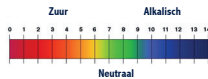

Ph-waarde:
7,8

*Deze informatie is er om u in te lichten, ze geeft al onze ervaring weer, doch bevat geen verbintenissen.