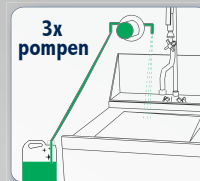

DETERGENT LIMOEN

Detergent voor manuele afwas.

DETERGENT

1 Dosering: 3x pompen/afwasbak

2 Reinigen met warm water
3 Spoelen met water

Met limoenparfum

DAGELIJKS

GEBRUIK: