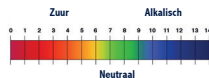

Detergent voor manuele afwas

SAFETY

Antigifcentrum
Centre antipoison:
070/245 245

Ph-waarde:
7

*Deze informatie is er om u in te lichten, ze geeft al onze ervaring weer, doch bevat geen verbintenissen.