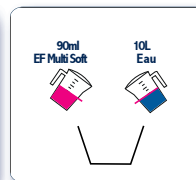

## Nettoie-tout écologique.

**Nettoie-tout pour toutes surfaces.**

**1 Dosage:** 90ml sur 10L'eau

**2** Diluer avec de l'eau chaude.

**3** Rincer à l'eau claire.