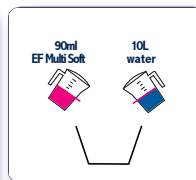

EcoFlower Multi Soft

Ecologische allesreiniger.

Kan op alle afwasbare oppervlakten gebruikt worden.

1 Dosering: 90ml op 10L water

2 Verdunnen in een emmer met warm water.

3 Spoelen met zuiver water.

DAGELIJKS

GEBUIK:

Interieur
Keuken
Houtwerk
Tegels
Sanitair

SAFETY

Antigifcentrum
Centre antipoison:
070/245 245

Ph-waarde:
10,2

WAARSCHUWING

GHS07

*Deze informatie is er om u in te lichten, ze geeft al onze ervaring weer, doch bevat geen verbintenis.