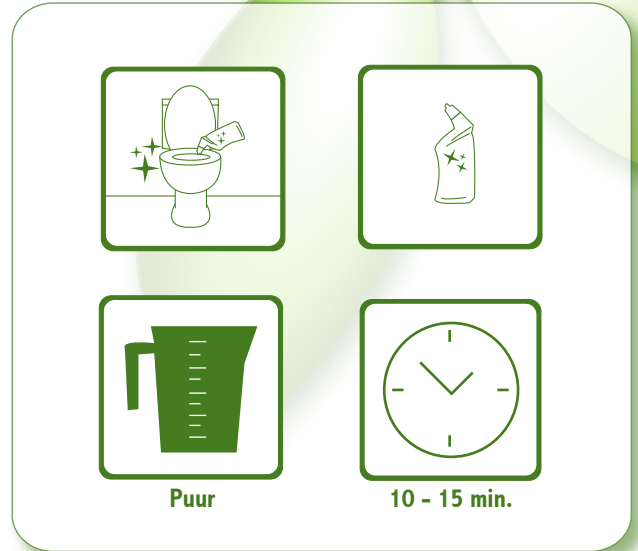

Voorzorgsmaatregelen:

Gebruik gezond verstand tijdens het werken met chemie.

Bij aanraking met de ogen, onmiddellijk met overvloedig water afspoelen en deskundig medisch advies inwinnen. Na aanraking met de huid onmiddellijk wassen met veel water. Niet vermengen met andere schoonmaakmiddelen.

Spuitnevel niet inademen.

Buiten bereik van kinderen bewaren.

* Enkel voor professioneel gebruik.

* Veiligheidsfiches beschikbaar op aanvraag.

Puur

10 - 15 min.