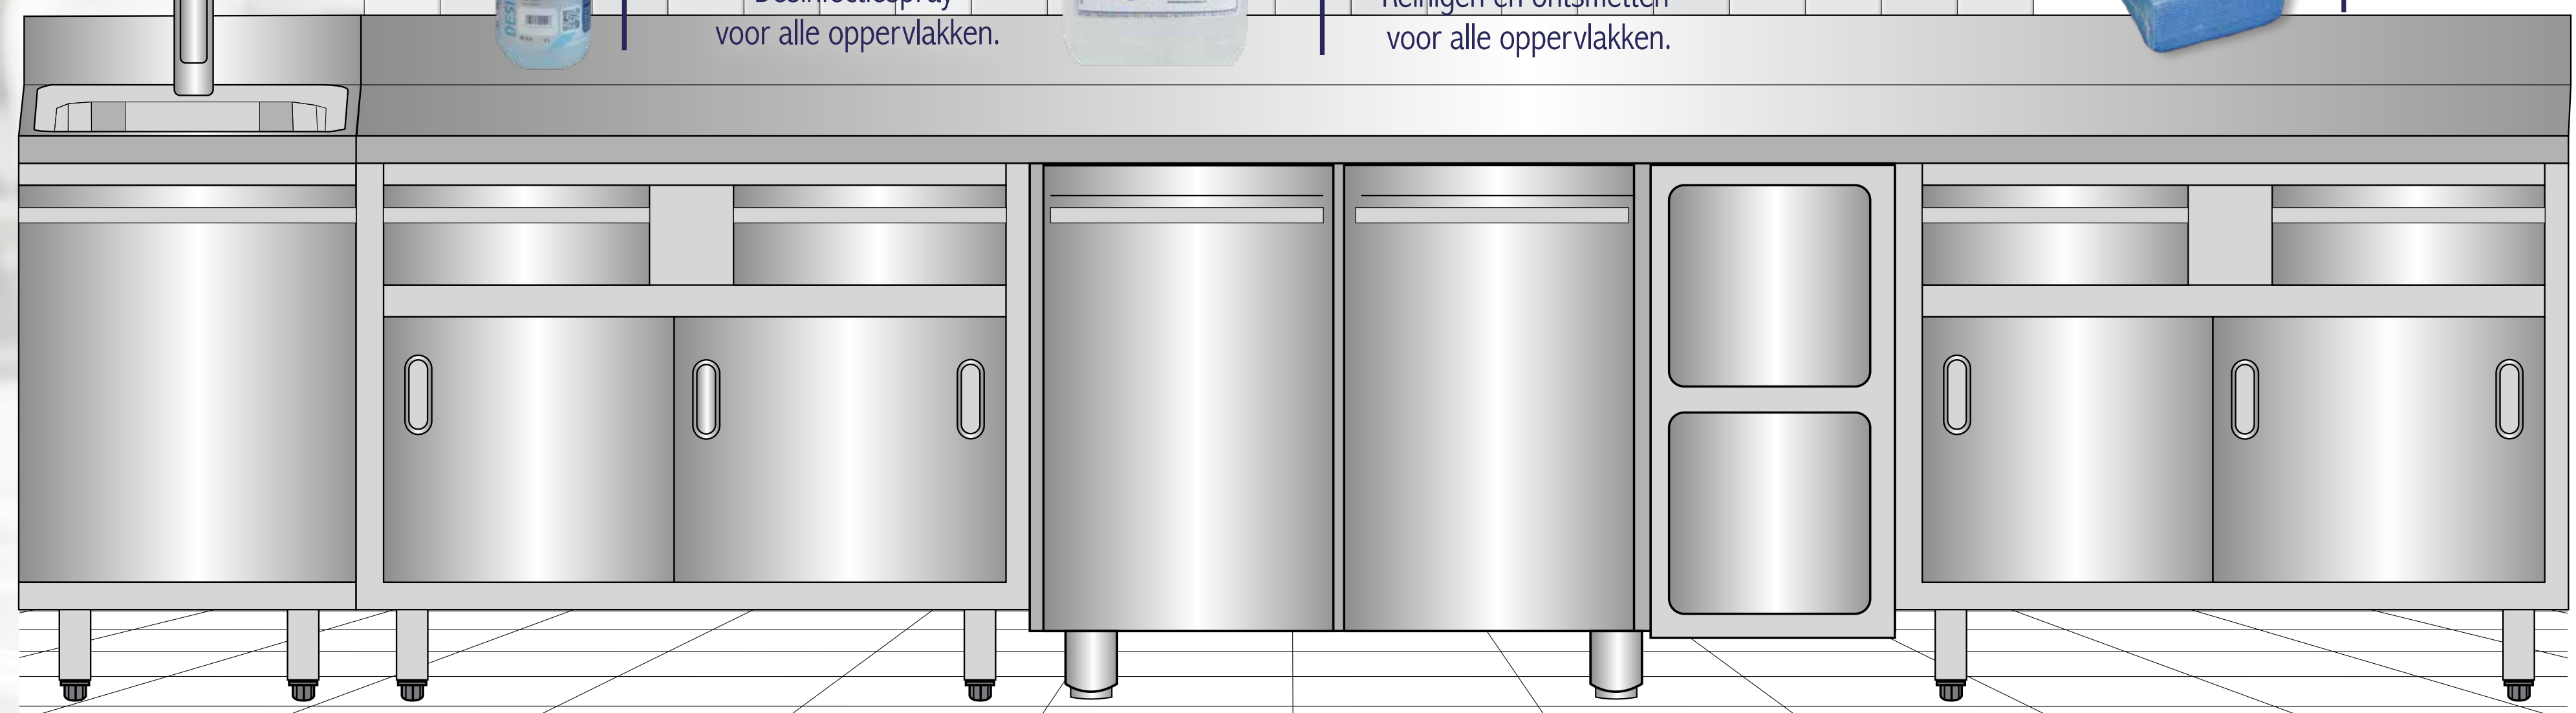

FOOD TISSUE

Wegwerpdoekjes voor éénmalig gebruik.

www.drd.be

VUILZAKKEN

70x110cm
90x120cm

DETAR FLOOR

Sterk ontvettende, laagschuimende vloerreiniger.

* Gebruik biociden veilig. Lees voor het gebruik eerst het etiket en de productinformatie.