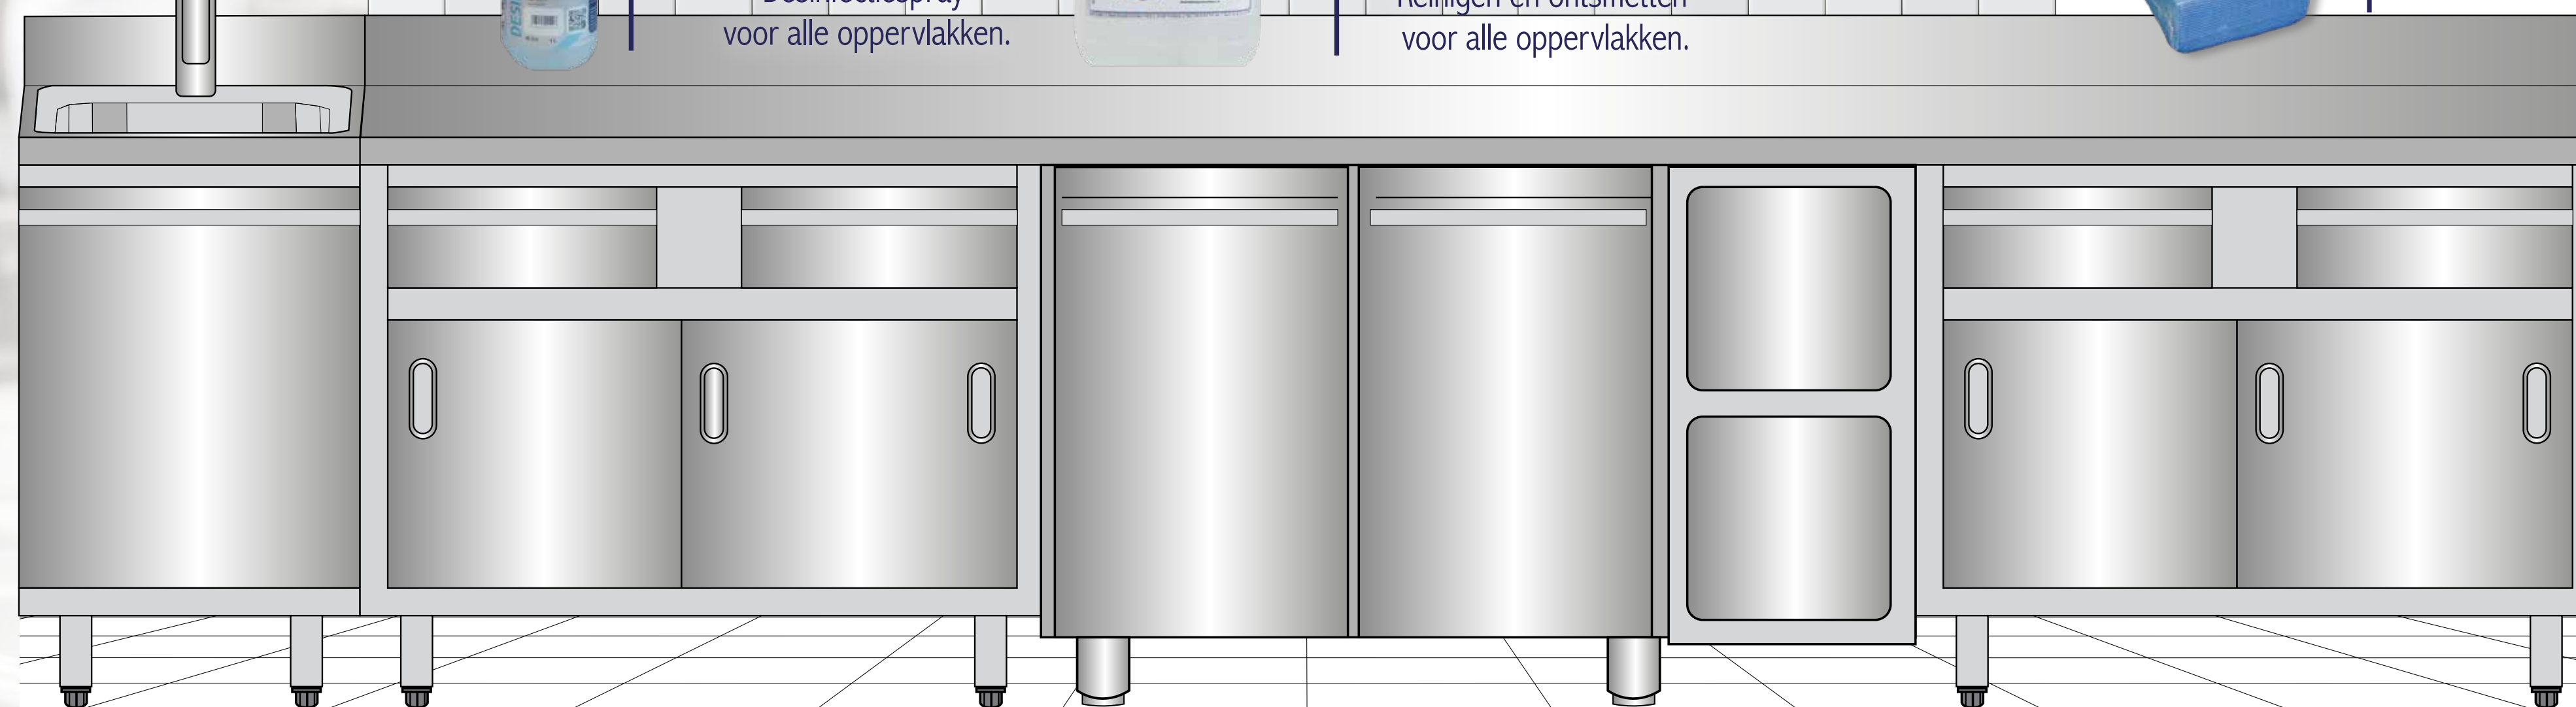

FOOD TISSUE

Wegwerpdoekjes voor éénmalig gebruik.