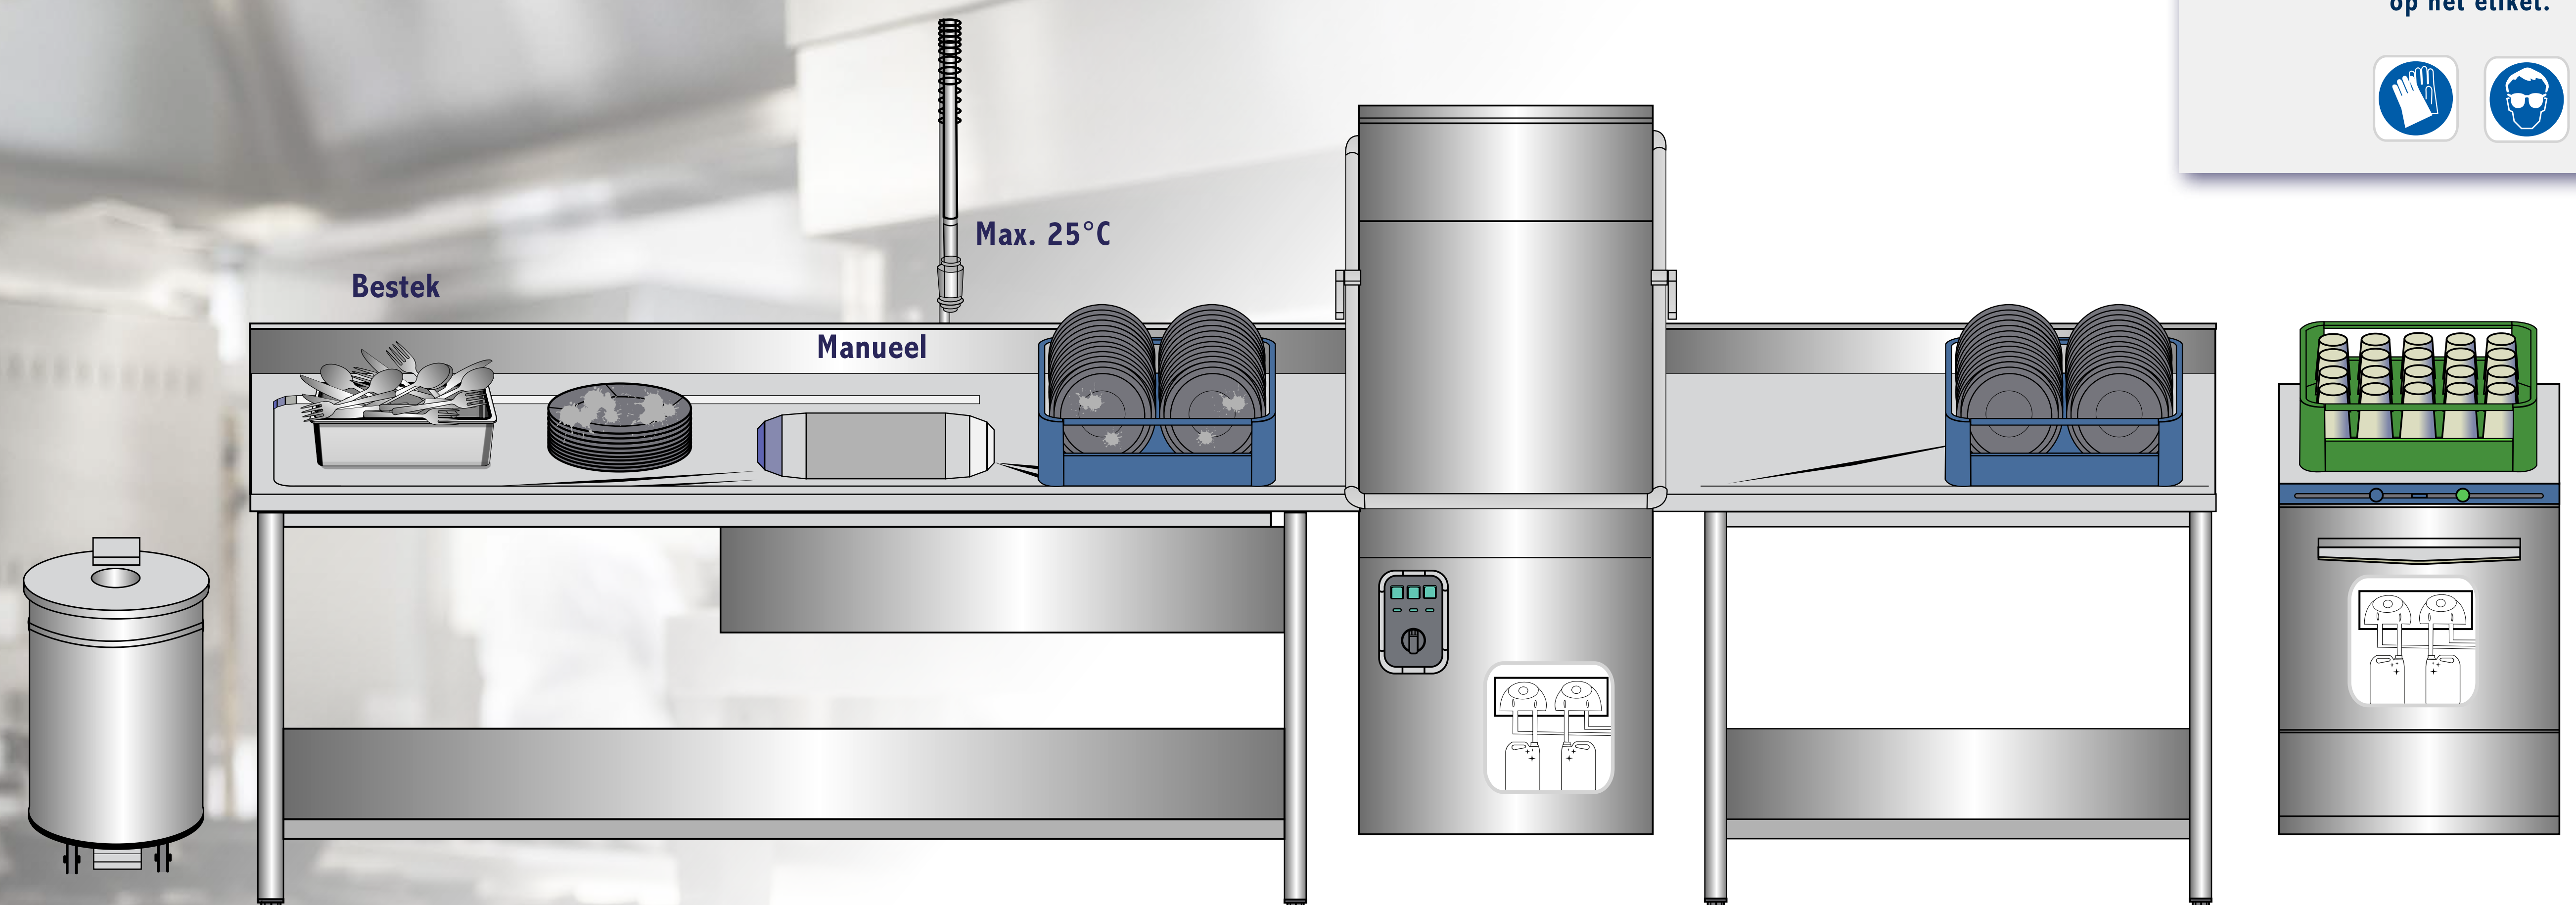

AFWASZONE

Draag steeds de voorgeschreven beschermende kledij. Lees, begrijp en volg steeds de instructies zoals voorgeschreven op het etiket.

Vloeibaar inwekmiddel voor bestek.

PRE DIP+

Extra geconcentreerd afwasmiddel met een sterk ontvetvende werking.

DETERGENT

Vloeibaar vaatwasmiddel zonder chloor en fosfaten. Naspoelmiddel te gebruiken voor zacht tot middelhard water.

AUTOMATISCHE DOSERING

DISCHTRAL LIQUID C

RINCING

Efficiënte ontcaler voor gebruik in vaatwasmachines.

D-SCALE

Voor glazenwasmachines in combinatie met osmosewater.

AUTOMATISCHE DOSERING

DISCHTRAL GLANS OS

Naspoelmiddel in combinatie met osmosewater.

RINCING OS