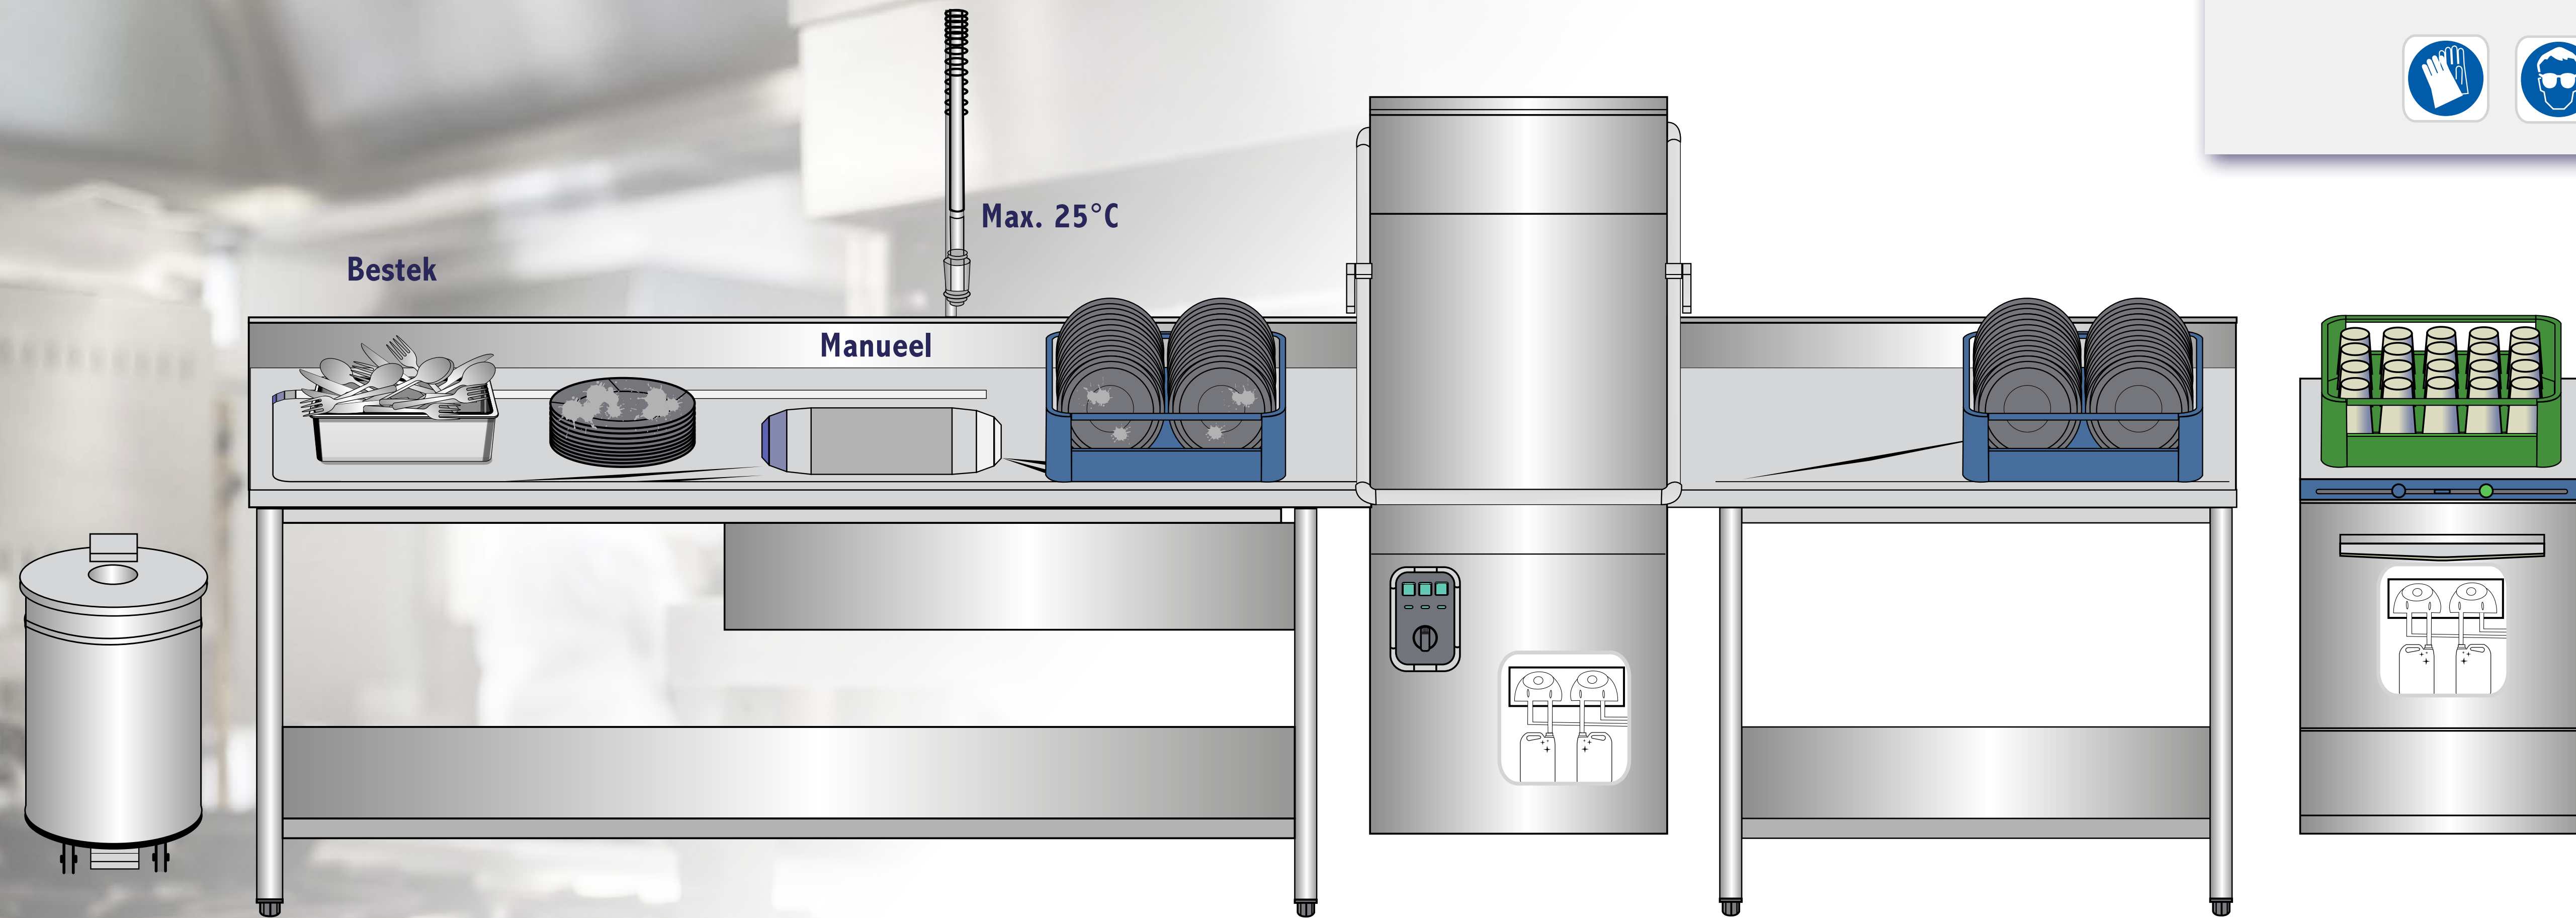

AFWASZONE

Draag steeds de voorgeschreven beschermende kledij. Lees, begrijp en volg steeds de instructies zoals voorgeschreven op het etiket.

Vloeibaar inwekmiddel voor bestek.

PRE DIP+

Extra geconcentreerd afwasmiddel met een sterk ontvettende werking.

DETERGENT

Vloeibaar vaatwasmiddel zonder chloor en fosfaten.

DISCHTRAL LIQUID C

Naspoelmiddel te gebruiken voor zacht tot middelhard water.

RINCING

AUTOMATISCHE DOSERING

Efficiënte ontcaler voor gebruik in vaatwasmachines.

D-SCALE

Voor glazenwasmachines in combinatie met osmosewater.

DISCHTRAL GLANS OS

Naspoelmiddel in combinatie met osmosewater.

RINCING OS