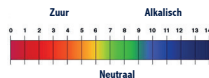

QUOTIDIEN

UTILISATION:

Surfaces:

Sols fragiles
Vinyle, linoléum, bois, pierres
naturelles (ardois, marbre, granit,...)

SAFETY

Antigifcentrum
Centre antipoison:
070/245 245

Ph: 9,0

DANGER